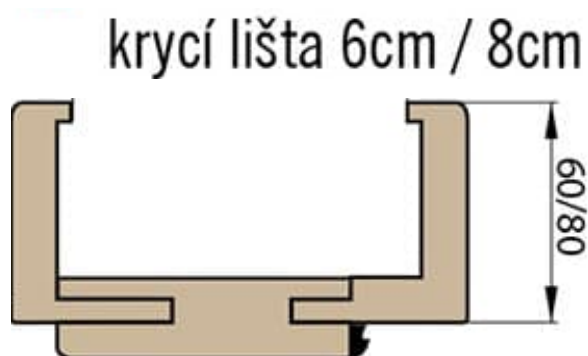

krycí lišta 8cm. 132,-
rohový spoj na tupo 660,-

Vše před slevou, maximálně 20%

Cena je včetně DPH, nejsme plátcí DPH.

■ SPOJENÍ KRYCÍ LIŠTY

na tupo 90°

na koso 45°
– standardní